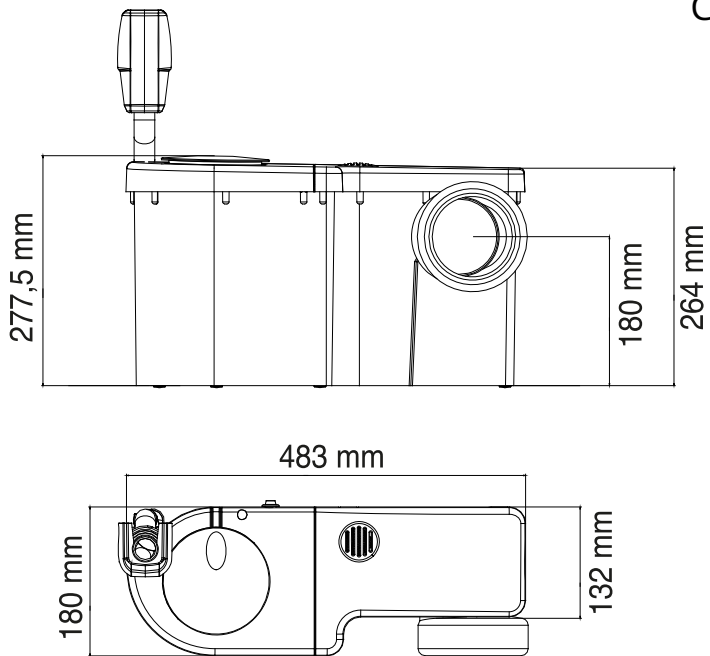

T-501 - CICLON FIT1 Triturador sanitario con 1 toma WC

Referencia	Medidas	Carac.	u./caja
075701	----	Blanco	1

Trituradores sanitarios con toma WC y conexiones auxiliares Ø40 mm). Salida vertical 32 mm encolable. Equipados con válvula antiretorno. Sistema Caset de fácil mantenimiento. Fucionamiento silencioso. 1 toma WC. Motor: 470 W. Bombeo hasta 5 m de altura o 52 m en horizontal.

Cotas

Documentación

Instrucciones

Tarifas

Certificados

Documentos BIM

T-501 - CICLON FIT1 Triturador sanitario con 1 toma WC

T-501 - CICLON FIT1 Triturador sanitario con 1 toma WC